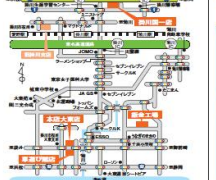

<b>SUZUKI</b> アルト ワゴンR ライト スイフト		25年アルト ● <b>63.5万円</b> 標準価格 68万円 燃費 22.8km/L 走行距離 28年11月迄		25年アルト ● <b>75.5万円</b> 標準価格 80万円 燃費 22.8km/L 走行距離 28年11月迄		26年アルト ● <b>73.5万円</b> 標準価格 78万円 燃費 22.8km/L 走行距離 28年11月迄		26年アルト ● <b>81.5万円</b> 標準価格 86万円 燃費 22.8km/L 走行距離 28年11月迄		26年ワゴンR ● <b>81.5万円</b> 標準価格 86万円 燃費 22.8km/L 走行距離 28年11月迄		26年ワゴンR ● <b>84.5万円</b> 標準価格 89万円 燃費 22.8km/L 走行距離 28年11月迄		26年ワゴンR ● <b>84.5万円</b> 標準価格 89万円 燃費 22.8km/L 走行距離 28年11月迄	
---	--	--	--	--	--	--	--	--	--	---	--	---	--	---	--